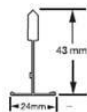

Nuevo perfil principal **Universal Prelude 24 Peakform con gancho Superlock**, referencia **BP314032A** de altura 43mm.

### Perfil Principal universal Prelude 24 Peakform y Superlock

Referencia	Dimensiones		Conten. / Cartón		Peso / Cartón kg	Cartones / Palet
	longitud (mm)	altura (mm)	pcs	ml		
31 40 32 A <sup>(1)</sup>	3600	43	20	72,00	21,00	30